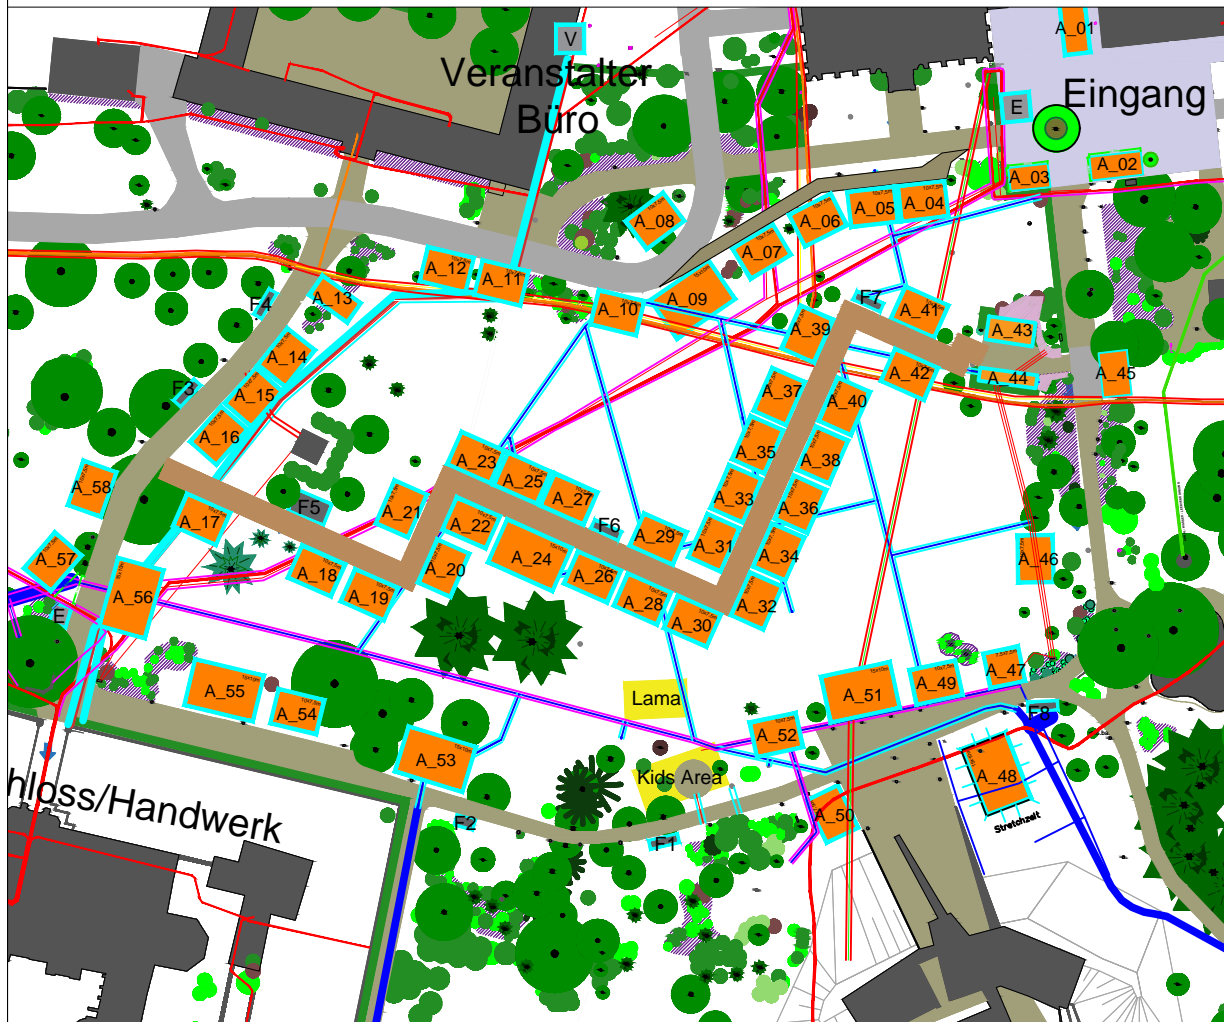

DESIGN DAYS

16.-18. MAI 2025

Legende:

-  Wegeföhrung
-  A...Messestand 15x10m
-  A...Messestand 10x7,5m
-  A...Messestand 7,5x7,5m
- X... Fotorahmen
- E... Espresso mobil

Außenanlage

Nr.:	Aussteller
A_01
A_02
A_03
A_04
A_05
A_06
A_07
A_08
A_09
A_10
A_11
A_12
A_13
A_14
A_15
A_16
A_17
A_18
A_19
A_20
A_21
A_22
A_23
A_24
A_25
A_26
A_27
A_28
A_29

Nr.:	Aussteller
A_30
A_31
A_32
A_33
A_34
A_35
A_36
A_37
A_38
A_39
A_40
A_41
A_42
A_43
A_44
A_45
A_46
A_47
A_48
A_49
A_50
A_51
A_52
A_53
A_54
A_55
A_56
A_57
A_58

Foodtrucks

F_01
F_02
F_03
F_04
F_05
F_06
F_07
F_08