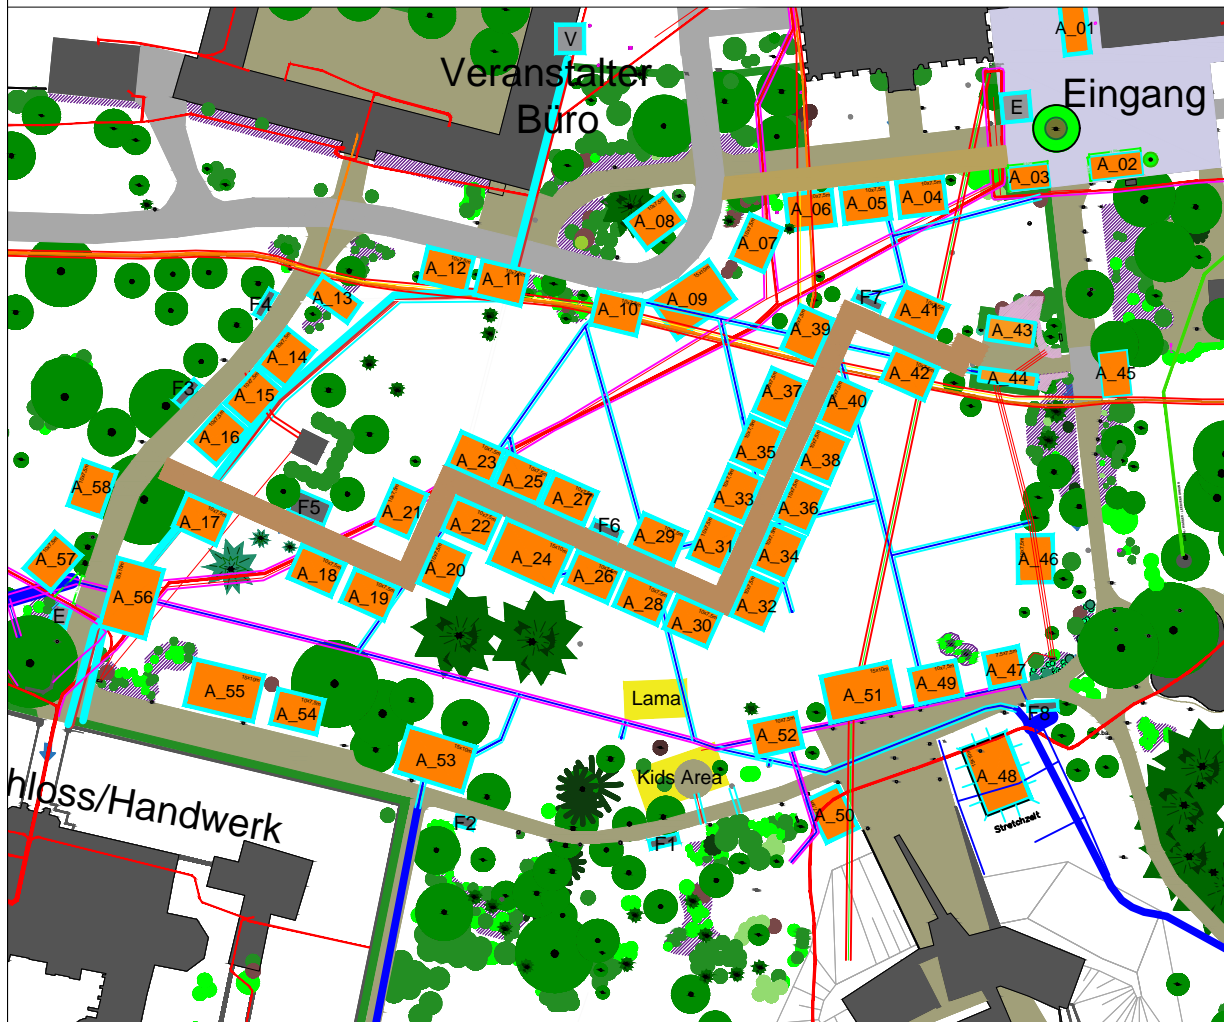

DESIGN DAYS

16.-18. MAI 2025

Legende:

-  Wegeföhrung
-  A...Messestand 15x10m
-  A...Messestand 10x7,5m
-  A...Messestand 7,5x7,5m
- X... Fotorahmen
- E... Espresso mobil

Außenanlage

Nr.:	Aussteller	Nr.:	Aussteller
A_01	A_30
A_02	A_31
A_03	A_32
A_04	A_33
A_05	A_34
A_06	A_35
A_07	A_36
A_08	A_37
A_09	A_38
A_10	A_39
A_11	A_40
A_12	A_41
A_13	A_42
A_14	A_43
A_15	A_44
A_16	A_45
A_17	A_46
A_18	A_47
A_19	A_48
A_20	A_49
A_21	A_50
A_22	A_51
A_23	A_52
A_24	A_53
A_25	A_54
A_26	A_55
A_27	A_56
A_28	A_57
A_29	A_58

Foodtrucks

F_01
F_02
F_03
F_04
F_05
F_06
F_07
F_08